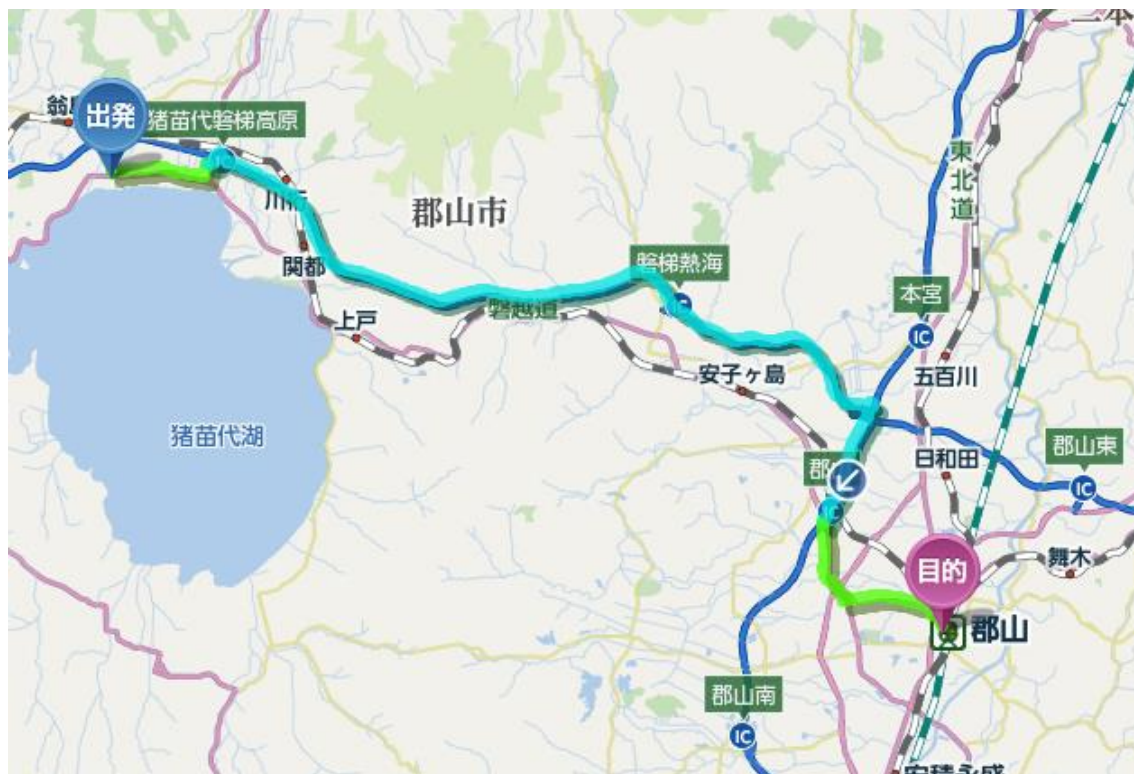

- 緑線・・・一般道
- 青線・・・高速道路

郡山市民交流プラザ ⇒ 熱塩温泉 山形屋

熱塩温泉 山形屋 ⇒ 大和川酒造

- 緑線・・・一般道
- 青線・・・高速道路

大和川酒造 ⇒ 野口英世記念館

野口英世記念館 ⇒ 郡山駅

※天候悪化による交通状況の変化に応じて経路変更の可能性あり。